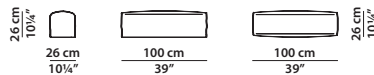

MADE IN ITALY

PANAMA BOLD Paola Navone

130 x 130 h40

Elemento. Module.

162 x 130 h40

Elemento. Module.

162 x 162 h40

Elemento. Module.

220 x 130 h40

50 x 26 h26

Cuscino bracciolo e schienale.
Armrest and back cushion.

100 x 26 h26

Cuscino bracciolo e schienale.
Armrest and back cushion.

150 x 26 h26

Cuscino bracciolo e schienale.
Armrest and back cushion.