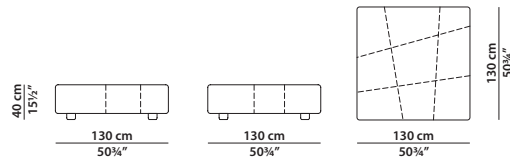

MADE IN ITALY

PANAMA BOLD Paola Navone

130 x 130 h40

Elemento. Module.

162 x 130 h40

Elemento. Module.

162 x 162 h40

Elemento. Module.

220 x 130 h40

50 x 26 h26

Cuscino bracciolo e schienale.
Armrest and back cushion.

100 x 26 h26

Cuscino bracciolo e schienale.
Armrest and back cushion.

150 x 26 h26

Cuscino bracciolo e schienale.
Armrest and back cushion.