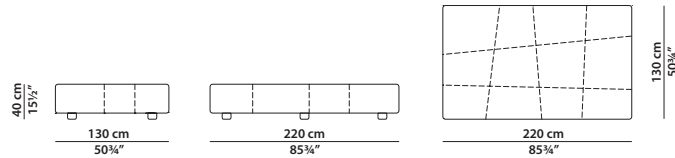

MADE IN ITALY

PANAMA BOLD Paola Navone

130 x 130 h40

Elemento. Module.

162 x 130 h40

Elemento. Module.

162 x 162 h40

Elemento. Module.

220 x 130 h40

50 x 26 h26

Cuscino bracciolo e schienale.
Armrest and back cushion.

100 x 26 h26

Cuscino bracciolo e schienale.
Armrest and back cushion.

150 x 26 h26

Cuscino bracciolo e schienale.
Armrest and back cushion.