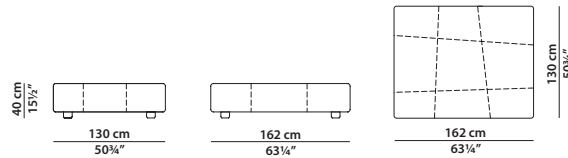

MADE IN ITALY

PANAMA BOLD Paola Navone

130 x 130 h40

Elemento. Module.

162 x 130 h40

Elemento. Module.

162 x 162 h40

Elemento. Module.

220 x 130 h40

50 x 26 h26

Cuscino bracciolo e schienale.
Armrest and back cushion.

100 x 26 h26

Cuscino bracciolo e schienale.
Armrest and back cushion.

150 x 26 h26

Cuscino bracciolo e schienale.
Armrest and back cushion.