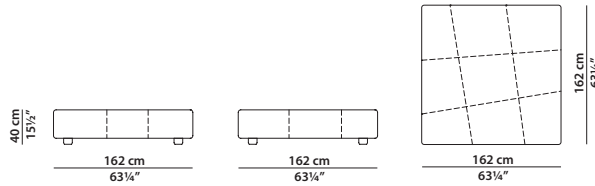

MADE IN ITALY

PANAMA BOLD Paola Navone

130 x 130 h40

Elemento. Module.

162 x 130 h40

Elemento. Module.

162 x 162 h40

Elemento. Module.

220 x 130 h40

50 x 26 h26

Cuscino bracciolo e schienale.
Armrest and back cushion.

100 x 26 h26

Cuscino bracciolo e schienale.
Armrest and back cushion.

150 x 26 h26

Cuscino bracciolo e schienale.
Armrest and back cushion.