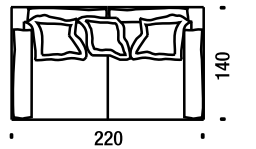

Natural Ash

Indigo Blue

Raw Black

Ash Grey

**Nebula Nine Sofa 220x110 fiber**

**Nebula Nine Sofa 220x110 Faser**

F56

16,5mt. 1,6m³ 86Kg

**Nebula Nine Sofa 280x110 fiber**

**Nebula Nine Sofa 280x110 Faser**

F57

23,6mt. 2,3m³ 112Kg

**Nebula Nine Sofa 330x110 fiber**

**Nebula Nine Sofa 330x110 Faser**

F58

28mt. 2,8m³ 118Kg

**Nebula Nine Sofa 220x140 fiber**

**Nebula Nine Sofa 220x140 Faser**

F59

23,6mt. 2,3m³ 112Kg

**Nebula Nine Sofa 280x140 fiber**

**Nebula Nine Sofa 280x140 Faser**

F60

26mt. 2,9m³ 128Kg