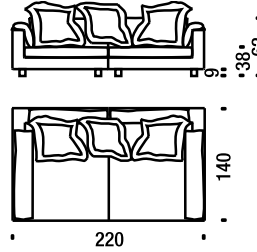

**Nebula Nine Sofa 220x110 goose down**

**Nebula Nine Sofa 220x110 Daune**

F06

16,5mt. 1,6m³ 86Kg

**Nebula Nine Sofa 280x110 goose down**

**Nebula Nine Sofa 280x110 Daune**

F07

23,6mt. 2,3m³ 112Kg

**Nebula Nine Sofa 330x110 goose down**

**Nebula Nine Sofa 330x110 Daune**

F08

28mt. 2,8m³ 118Kg

**Nebula Nine Sofa 220x140 goose down**

**Nebula Nine Sofa 220x140 Daune**

F09

23,6mt. 2,3m³ 112Kg

**Nebula Nine Sofa 280x140 goose down**

**Nebula Nine Sofa 280x140 Daune**

F10

26mt. 2,9m³ 128Kg

**Nebula Nine Sofa 330x140 goose down**

**Nebula Nine Sofa 330x140 Daune**

F11

32mt. 3,5m³ 163Kg