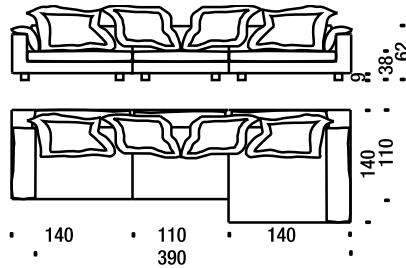

Nebula Nine Sofa rechts 390x110/140 goose down

Nebula Nine Sofa right 390x110/140 Daune

F12

32,2mt. 3,5m³ 154Kg