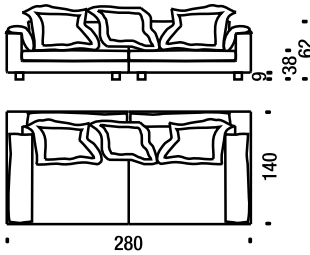

Nebula Nine Sofa 280x140 goose down

Nebula Nine Sofa 280x140 Daune

F10

26mt. 2,9m³ 128Kg