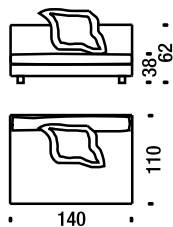

**Nebula Nine Zentralelem.110x140 Daune**

**F45**

8,8mt. 1,2m<sup>3</sup> 51Kg

**Nebula Nine left elem.110x140 goose down**

**Nebula Nine Elem.links 110x140 Daune**

**F46**

10,3mt. 1,2m<sup>3</sup> 56Kg

**Nebula Nine right elem.110x140 goose down**

**Nebula Nine Elem.rechts 110x140 Daune**

**F44**

10,3mt. 1,2m<sup>3</sup> 56Kg

**Nebula Nine central elem.140x110 goose down**

**Nebula Nine Zentralelem.140x110 Daune** F48

8,6mt. 1,2m<sup>3</sup> 51Kg

**Nebula Nine left elem.140x110 goose down**