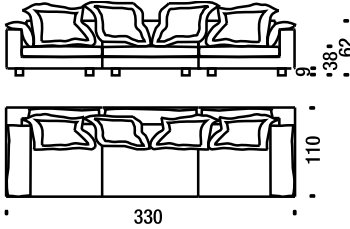

Nebula Nine Sofa 330x110 goose down

Nebula Nine Sofa 330x110 Daune

F08

28mt. 2,8m³ 118Kg