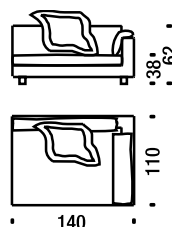

**Nebula Nine Elem.links 140x110 Daune** F51

11,8mt. 1,2m<sup>3</sup> 56Kg

**Nebula Nine right elem.140x110 goose down**

**Nebula Nine Elem.rechts 140x110 Daune** F50

11,8mt. 1,2m<sup>3</sup> 56Kg

**Nebula Nine left elem.140x140 goose down**