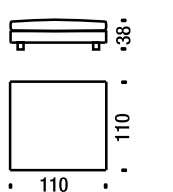

Nebula Nine stool 110x110 goose down

Nebula Nine Hocker 110x110 Daune F52

4mt. 0,6m³ 37Kg

Nebula Nine cushion 60x60 goose down

Nebula Nine Kissen 60x60 Daune F14

2mt. 1Kg