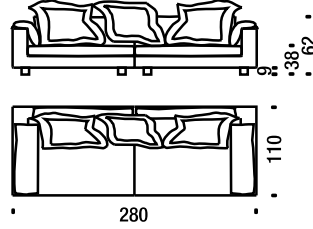

**Nebula Nine Sofa 220x110 goose down**

**Nebula Nine Sofa 220x110 Daune**

F06

16,5mt. 1,6m³ 86Kg

**Nebula Nine Sofa 280x110 goose down**

**Nebula Nine Sofa 280x110 Daune**

F07

23,6mt. 2,3m³ 112Kg