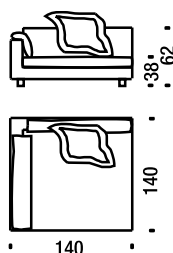

**Nebula Nine Elem.rechts 110x140 Daune**

**F44**

10,3mt. 1,2m<sup>3</sup> 56Kg

**Nebula Nine central elem.140x110 goose down**

**Nebula Nine Zentralelem.140x110 Daune** F48

8,6mt. 1,2m<sup>3</sup> 51Kg

**Nebula Nine left elem.140x110 goose down**

**Nebula Nine Elem.links 140x110 Daune** F51

11,8mt. 1,2m<sup>3</sup> 56Kg

**Nebula Nine right elem.140x110 goose down**

**Nebula Nine Elem.rechts 140x110 Daune** F50

11,8mt. 1,2m<sup>3</sup> 56Kg

**Nebula Nine left elem.140x140 goose down**

**Nebula Nine Elem.links 140x140 Daune** F49

13mt. 1,5m<sup>3</sup> 64Kg

**Nebula Nine right elem.140x140 goose down**

**Nebula Nine Elem.rechts 140x140 Daune** F47

13mt. 1,5m<sup>3</sup> 64Kg

**Nebula Nine stool 110x110 goose down**