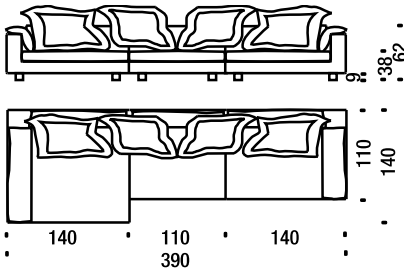

**Nebula Nine Sofa 330x110 goose down**

**Nebula Nine Sofa 330x110 Daune**

F08

28mt. 2,8m³ 118Kg

**Nebula Nine Sofa 220x140 goose down**

**Nebula Nine Sofa 220x140 Daune**

F09

23,6mt. 2,3m³ 112Kg

**Nebula Nine Sofa 280x140 goose down**

**Nebula Nine Sofa 280x140 Daune**

F10

26mt. 2,9m³ 128Kg

**Nebula Nine Sofa 330x140 goose down**

**Nebula Nine Sofa 330x140 Daune**

F11

32mt. 3,5m³ 163Kg

**Nebula Nine Sofa links 390x110/140 goose down**

**Nebula Nine Sofa left 390x110/140 Daune**

F13

32,2mt. 3,5m³ 154Kg

**Nebula Nine Sofa rechts 390x110/140 goose down**

**Nebula Nine Sofa right 390x110/140 Daune**