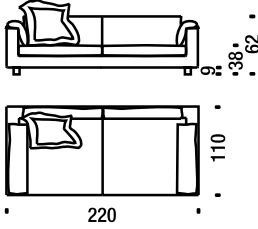

**Nebula Nine left elem.140x140 fiber**

**Nebula Nine Elem.links 140x140 Faser**

F79

13mt. 1,5m<sup>3</sup> 64Kg

**Nebula Nine right elem.140x140 fiber**

**Nebula Nine Elem.rechts 140x140 Faser**

F77

13mt. 1,5m<sup>3</sup> 64Kg

**Nebula Nine stool 110x110 fiber**

**Nebula Nine Hocker 110x110 Faser**

F82

4mt. 0,6m<sup>3</sup> 37Kg

**Nebula Nine cushion 60x60 fiber**

**Nebula Nine Kissen 60x60 Faser**

F15

2mt. 1Kg

**Nebula Nine Sofa 220x110 goose down**

**Nebula Nine Sofa 220x110 Daune**

F06

16,5mt. 1,6m³ 86Kg

**Nebula Nine Sofa 280x110 goose down**

**Nebula Nine Sofa 280x110 Daune**

F07

23,6mt. 2,3m³ 112Kg