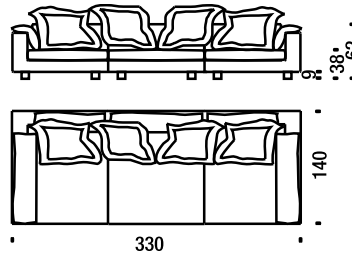

**Nebula Nine Sofa 280x140 goose down**

**Nebula Nine Sofa 280x140 Daune**

F10

26mt. 2,9m³ 128Kg

**Nebula Nine Sofa 330x140 goose down**

**Nebula Nine Sofa 330x140 Daune**

F11

32mt. 3,5m³ 163Kg