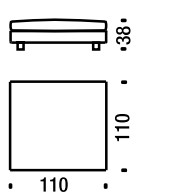

**Nebula Nine right elem.110x140 fiber**

**Nebula Nine Elem.rechts 110x140 Faser**

F74

10,3mt. 1,2m<sup>3</sup> 56Kg

**Nebula Nine central elem.140x110 fiber**

**Nebula Nine Zentralelem.140x110 faser**

F78

8,6mt. 1,2m<sup>3</sup> 51Kg

**Nebula Nine left elem.140x110 fiber**

**Nebula Nine Elem.links 140x110 Faser**

F81

11,8mt. 1,2m<sup>3</sup> 56Kg

**Nebula Nine right elem.140x110 fiber**

**Nebula Nine Elem.rechts 140x110 Faser**

F80

11,8mt. 1,2m<sup>3</sup> 56Kg

**Nebula Nine left elem.140x140 fiber**

**Nebula Nine Elem.links 140x140 Faser**

F79

13mt. 1,5m<sup>3</sup> 64Kg

**Nebula Nine right elem.140x140 fiber**

**Nebula Nine Elem.rechts 140x140 Faser**

F77

13mt. 1,5m<sup>3</sup> 64Kg

**Nebula Nine stool 110x110 fiber**

**Nebula Nine Hocker 110x110 Faser**

F82

4mt. 0,6m<sup>3</sup> 37Kg

**Nebula Nine cushion 60x60 fiber**

**Nebula Nine Kissen 60x60 Faser**

F15

2mt. 1Kg