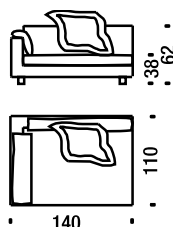

Nebula Nine left elem.140x110 goose down

Nebula Nine Elem.links 140x110 Daune F51

11,8mt. 1,2m³ 56Kg