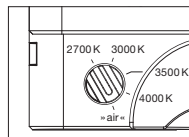

sospeso/piena / scura up

sospeso/piena / scura flat

parete

Occhio air
powered by
Casambi

Occhio air (standard)

(Bluetooth- Steuerung über Occhio air App) oder »air« controller (optional)
Steuerung einzelner Leuchten, Gruppen und Szenen

sospeso up/flat/pure

COLOR (K) = SENSOR OFF
Farbtemperatur einstellbar (4 Stufen),
Phasenabschnittdimmung möglich,
Occhio air deaktiviert

»air« + SENSOR
»air« + »touchless control« (Bluetooth- und
Gestensteuerung),
Steuerung via »touchless control« und
Occhio air App oder »air« controller,
schalten, dimmen, »color tune«
(Farbtemperatur stufenlos einstellbar),
keine externe Dimmung möglich,
Steuerung und Sensoren über Occhio air App
deaktivierbar

sospeso cloud

Bluetoothsteuerung integriert,
»air« + »touchless control« (Bluetooth- und
Gestensteuerung),
Steuerung via »touchless control« und
Occhio air App oder »air« controller,
schalten, dimmen, »color tune«
(Farbtemperatur stufenlos einstellbar),
keine externe Dimmung möglich
Steuerung und Sensoren über Occhio air App
deaktivierbar

basso/ sogno

Bluetoothsteuerung integriert,
»air« + »touchless control« (Bluetooth- und
Gestensteuerung),
Steuerung via »touchless control« und
Occhio air App oder »air« controller,
schalten, dimmen, »color tune«
(Farbtemperatur stufenlos einstellbar),
Steuerung und Sensoren über Occhio air App
deaktivierbar

parete

COLOR (K) = SENSOR OFF
Farbtemperatur einstellbar (4 Stufen),
Phasenabschnittdimmung möglich,
Occhio air deaktiviert

Occhio air

»air« (Bluetoothsteuerung),
Steuerung via Occhio air App oder »air« controller,
schalten, dimmen, »color tune«
(Farbtemperatur stufenlos einstellbar),
keine externe Dimmung möglich

piena/ scura up/flat

COLOR (K) = SENSOR OFF
Farbtemperatur einstellbar (4 Stufen),
Phasenabschnittdimmung möglich,
Occhio air deaktiviert

»air« + SENSOR (piena/scura)

»air« + (Bluetoothsteuerung),
Steuerung via Occhio air App oder »air« controller,
schalten, dimmen, »color tune«
(Farbtemperatur stufenlos einstellbar),
keine externe Dimmung möglich