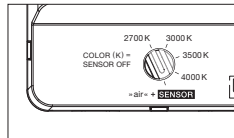

sospeso/piena / scura flat