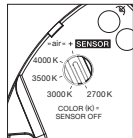

Steuerungsmöglichkeiten

Version »color tune«

Luna Leuchten können per »touchless control« (basso, sogno, sospeso und sospeso cloud) und Occhio air (standard für alle Luna Leuchten) gedimmt werden. Alternativ ist das Dimmen via Phasenabschnitt möglich (Occhio air über Vorschaltgerät deaktivierbar, nicht für basso, sogno und sospeso cloud).

Occhio air / Phasenabschnittdimmung (am Vorschaltgerät umschaltbar)

sospeso/piena / scura up