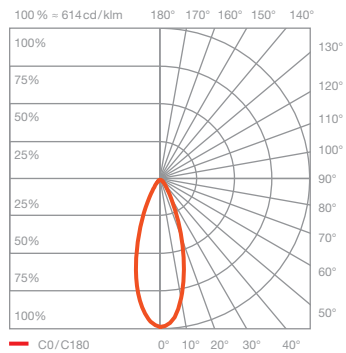

Luna sospeso fix flat Lichtwirkungen

floor mirrored down

direkt abstrahlendes Licht nach unten, Lichtkegel ca. 50°, atmosphärisches Licht in alle Richtungen

Lichtquelle: Occhio Fireball technology

Lichtstrom : high color   9 W   430 lm