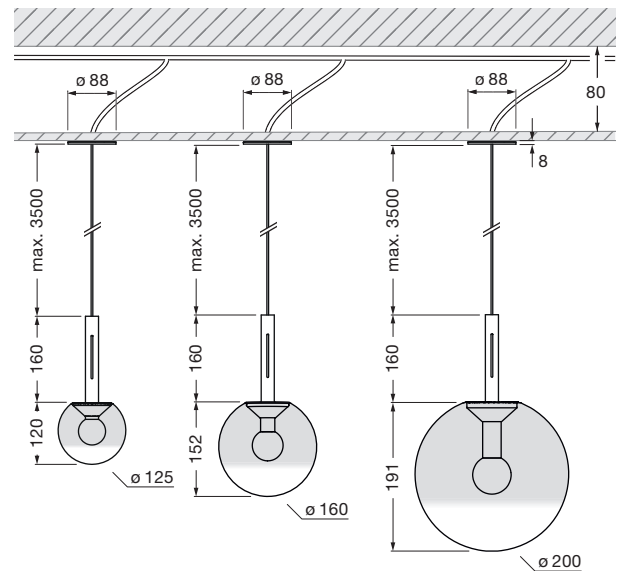

Luna sospeso fix flat Datenblatt

LED Pendelleuchte mit kugelförmigen head und gerichtetem Lichtaustritt nach unten. Wahlweise mit einem Glaskugel-
durchmesser von 125 / 160 / 200 mm. Die maximale Pendellänge beträgt 350 cm (bei Montage einstellbar). Die innovative
LED-Fireball-Technologie erzeugt eine besondere Lichtwirkung – direkt abstrahlendes Licht nach unten sowie atmosphäri-
sches Leuchten des Fireballs innerhalb der Glaskugel.

Version mit flacher base für Montage auf Hohlraumdecke oder Deckendose, inkl. Vorschaltgerät. Head, Glasschirm sowie
Fireball für Wartungszwecke abnehmbar, LED wechselbar. Steuerbar über »touchless control« (Gestensteuerung am
body), via Occhio air oder alternativ dimmbar via Phasenabschnittdimmer*. Die Farbtemperatur ist stufenlos steuerbar via
»touchless control« oder Occhio air von 2700–4000 K.

inkl. Vorschaltgerät (revisionierbar)

Maße in mm

technische Daten Luna sospeso fix flat

Eigenschaften	Material	Aluminium, Glas, PVD beschichtet, Stahl, Kunststoff,
	Kabellänge	max. 3500 mm (bei Montage einstellbar)
	Gewicht	125 = 0,9 kg / 160 = 1,0 kg / 200 = 1,1 kg
Oberfläche	head / body / base	dark chrome, phantom
	Kabel	Textilkabel schwarz
Occhio »color tune« LED	mittlere Lebensdauer	> 50,000 Std.
	Energieeffizienzklasse (Lichtausbeute)	G (46 lm / W)
	Leistung	LED 9W (inkl. Vorschaltgerät 11 W, standby < 0,5 W)
	Farbwiedergabeindex	CRI Ra 95
	Farbtemperatur (Farbkonsistenz)	2700–4000 K (2-step)
Elektrik	Dimmung	»touchless control« und Occhio air oder via Phasenabschnittdimmer*
	Anschluss	230V AC
	Powerfaktor Netzteil (cos φ1)	0,9
	Flimmer / Stroboskop-Effekt	< 1 (PstLM) / 0,4 (SVM)
	zulässige Betriebsbedingung	max. 30°C nur im Innenbereich betreiben