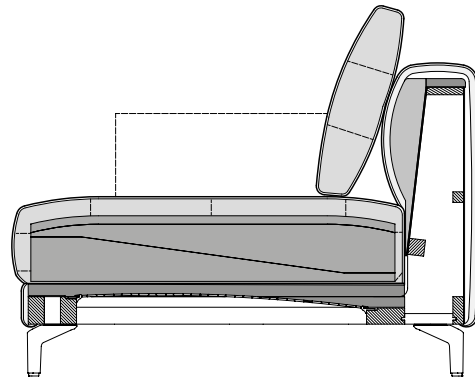

BEWEGUNGSFREIHEIT.

Mit Rolf Benz NUVOLA haben Sie die Möglichkeit, sich und Ihren persönlichen Wohnstil jederzeit zu verändern. Jedes Einzelelement des modularen Programms ist sowohl gekoppelt als auch frei stehend einsetzbar. Die Sitzelemente können in verschiedenen Größen, mit und ohne Armlehne sowie mit rückenlosen Polsterbänken gewählt werden. Grundrisse lassen sich so jederzeit verändern und auflockern. Entwerfen Sie Ihre flexible Wohnlandschaft mit dem dieser Broschüre beiliegenden Planer und gestalten Sie Ihr Sofa nach Ihren Vorstellungen: Zur Auswahl stehen 3 Sitzhöhen, 3 Oberflächen der Aluminiumguss-Füße (poliert, Verkehrsschwarz oder Umbragrau) und die 2 Komfortvarianten Lounge Plus und Lounge Deluxe.

LOUNGE PLUS

PREMIERE FÜR EINZIGARTIGEN SITZKOMFORT.

LOUNGE DELUXE

Es kann so schön sein, sich einfach fallen und den Alltag loszulassen. Jetzt wird es auch bequemer als je zuvor: mit dem neuen Sitzkomfort Lounge Deluxe, einer sehr weichen und auch optisch lässigen Polsterung, die ein sehr sanftes, verzögertes Einsitzen ermöglicht. Sie besteht aus drei körpergerecht geformten Schäumen, einer darauf liegenden Matte aus einer innovativen Hightech-Faser, verarbeitet in einer großzügigen Kassetten-Kammerung mit zusätzlichem

RUNDUM WOHLFÜHLEN.

Die Modelle Rolf Benz 987 sind die idealen Ergänzungen des Anreihsofas Rolf Benz NUVOLA. Der Tisch lässt sich mit den gepolsterten Elementen verbinden und kann sowohl zwischen den Modulen stehen als auch als Abschluss platziert werden. Das Regal bildet eine praktische Abstellfläche hinter dem Sofa. Die Platten sind in Eiche massiv oder Nussbaum massiv erhältlich. Passend zu Rolf Benz NUVOLA können die Gestelle in Verkehrsschwarz, Umbragrau oder Glanzchrom ausgeführt werden.