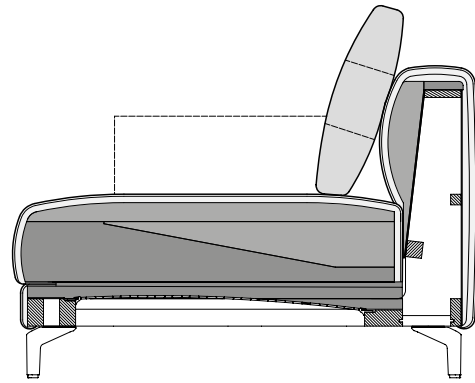

BEWEGUNGSFREIHEIT.

Mit Rolf Benz NUVOLA haben Sie die Möglichkeit, sich und Ihren persönlichen Wohnstil jederzeit zu verändern. Jedes Einzelelement des modularen Programms ist sowohl gekoppelt als auch frei stehend einsetzbar. Die Sitzelemente können in verschiedenen Größen, mit und ohne Armlehne sowie mit rückenlosen Polsterbänken gewählt werden. Grundrisse lassen sich so jederzeit verändern und auflockern. Entwerfen Sie Ihre flexible Wohnlandschaft mit dem dieser Broschüre beiliegenden Planer und gestalten Sie Ihr Sofa nach Ihren Vorstellungen: Zur Auswahl stehen 3 Sitzhöhen, 3 Oberflächen der Aluminiumguss-Füße (poliert, Verkehrsschwarz oder Umbragrau) und die 2 Komfortvarianten Lounge Plus und Lounge Deluxe.

LOUNGE PLUS

PREMIERE FÜR EINZIGARTIGEN SITZKOMFORT.

LOUNGE DELUXE

Es kann so schön sein, sich einfach fallen und den Alltag loszulassen. Jetzt wird es auch bequemer als je zuvor: mit dem neuen Sitzkomfort Lounge Deluxe, einer sehr weichen und auch optisch lässigen Polsterung, die ein sehr sanftes, verzögertes Einsitzen ermöglicht. Sie besteht aus drei körpergerecht geformten Schäumen, einer darauf liegenden Matte aus einer innovativen Hightech-Faser, verarbeitet in einer großzügigen Kassetten-Kammerung mit zusätzlichem

RUNDUM WOHLFÜHLEN.

Die Modelle Rolf Benz 987 sind die idealen Ergänzungen des Anreihsofas Rolf Benz NUVOLA. Der Tisch lässt sich mit den gepolsterten Elementen verbinden und kann sowohl zwischen den Modulen stehen als auch als Abschluss platziert werden. Das Regal bildet eine praktische Abstellfläche hinter dem Sofa. Die Platten sind in Eiche massiv oder Nussbaum massiv erhältlich. Passend zu Rolf Benz NUVOLA können die Gestelle in Verkehrsschwarz, Umbragrau oder Glanzchrom ausgeführt werden.