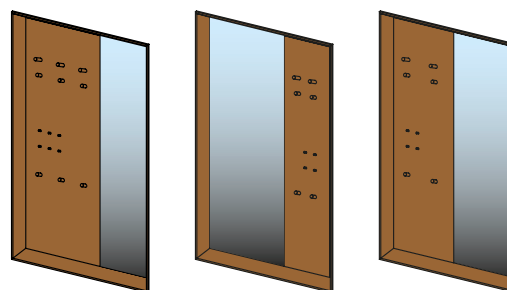

hood/hood+ Kleiderständer

DKSRV

DKSLV

hood Kleiderständer

hood+ Kleiderständer

Holzarten: Buche, Eiche, Nussbaum, Eiche Weißöl

B	58
H	173,4
T	58

B	110	130
H	173,2	
T	58	

HKPSH

HKPHS

HKPSY

haiku Kombipanel mit Rahmen

Holzarten: Erle, Buche, Kernbuche, Eiche, Eiche Wild, Kirschbaum,

Nussbaum, Nussbaum Wild, Ahorn Weißöl, Eiche Weißöl, Eiche Wild Weißöl

Ausführung: hängend, stehend

Beleuchtung optional

Wandmontage erforderlich

Wandpaneele auch in gespiegelter Ausführung möglich.

HKPSH:

B	104	119	134	144
H	206,4			
T	12,3			

HKPHS:

B	104	119	134	144
H	206,4			
T	12,3			

HKPSY: